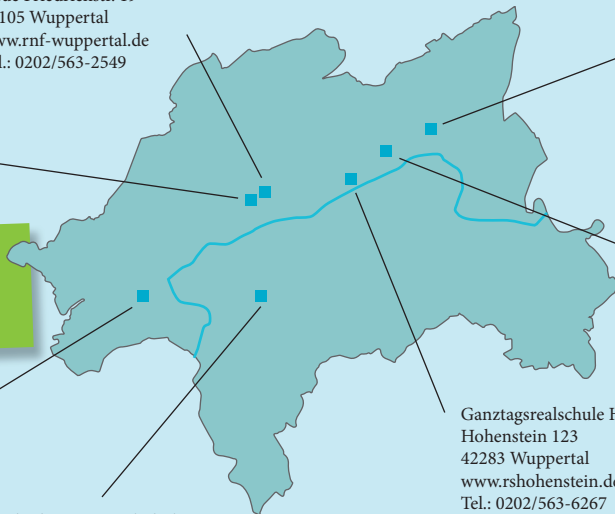

DIE STÄDTISCHEN REALSCHULEN IN WUPPERTAL

Hermann-von-Helmholtz-Realschule
Helmholtzstr. 40
42105 Wuppertal
www.rshelmholtz.de
Tel.: 0202/563-2317

Realschule Vohwinkel
Blücherstr. 19
42329 Wuppertal
www.realschule-vohwinkel.de
Tel.: 0202/563-7315

Friedrich-Bayer-Realschule
Jung-Stilling-Weg 45
42349 Wuppertal
www.fbrs.de
Tel.: 0202/40634

Realschule Neue Friedrichstr.
Neue Friedrichstr. 19
42105 Wuppertal
www.rnf-wuppertal.de
Tel.: 0202/563-2549

Ganztagsrealschule Hohenstein
Hohenstein 123
42283 Wuppertal
www.rshohenstein.de
Tel.: 0202/563-6267

Max-Planck-Realschule
Max-Planck-Str.10
42277 Wuppertal
www.mpr-wuppertal.de
Tel.: 0202/563-5232

Realschule Leimbach
Leimbacher Str. 4
42281 Wuppertal
www.rsleimbach.de
Tel.: 0202/563-6167

WWW.WUPPERTALER-REALSCHULEN.DE